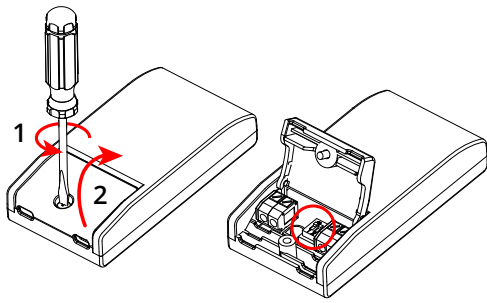

Dipswitch

	ON	ON	ON	ON	Standard	ON
	1 2 3	1 2 3	1 2 3	1 2 3	1 2 3	1 2 3
mA	200	250	300	350	400	450
Im	50%	63%	75%	88%	100%	113%

Basic Motion and daylight sensor

Slave Slave Max 400VA

Sensor Sensor

NO: Max antall armaturer er begrenset av sikringen
 DK: Det maksimale antal armaturer er begrænset af afbryderen
 SE: Max antal armaturer begränsas av säkringen.
 EN: Max number of fixtures is limited by the circuit breaker
 FR: Le nombre maximum de montages est limité par le disjoncteur
 NL: Max. aantal armaturen beperkt door de stroomonderbreker
 DE: Die maximale Anzahl der Geräte ist abhängig vom eingesetzten Leitungsschutzschalter
 FI: Valaisinten maksimimäärä määrätty sulakkeen koon mukaan